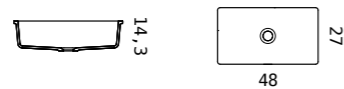

RECTO

finitura opaca
matt finishing

	avorio ivory		bianco white
	grigio grey		caffèlatte milk&coffee
	cenere ash		nero black
			ral ncs

dimensioni
dimensions

	L/L	PIW	AIH
A	58	27	14,3
B	48	27	14,3
C	58	31,5	14,3
D	60	31	13
E	48	31,5	14,3
F	80	31	14,5

- ☒ monocolor
  monochrome
- ☐ bicolore / interno bianco + colore a scelta esterno
  two-tone / white inside + external color of your choice

RECTO.RE

finitura opaca
matt finishing

	avorio ivory		bianco white
	grigio grey		caffèlatte milk&coffee
	cenere ash		nero black
			ral ncs

dimensioni
dimensions

	L/L	PIW	AIH
G	50	27	14,3
H	60	27	14,3
I	50	31,5	14,3
L	60	31,5	14,3

- ☒ monocolor
  monochrome
- ☐ bicolore / interno bianco + colore a scelta esterno
  two-tone / white inside + external color of your choice

RECTO A

RECTO B

RECTO C

RECTO D

RECTO E

RECTO F

RECTO.RE G

RECTO.RE H

RECTO.RE I

RECTO.RE L