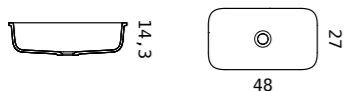

RADIO

1. **finitura opaca**
   matt finishing
2. **avorio**
     ivory
   - **grigio**
     grey
   - **cenere**
     ash
   - **bianco**
     white
   - **caffèlatte**
     milk&coffee
   - **nero**
     black
   - **ral**
     ncs

dimensioni
dimensions

	L/L	PIW	AIH
A	60	27,5	14,5
B	48	31,5	14,3
C	58	27	14,3
D	58	30,5	14,5
E	58	31	14,5
F	58	31,5	14,3
G	48	27	14,3

- ☒ **monocolore**
  monochrome
- ☐ **bicolore / interno bianco + colore a scelta esterno**
  two-tone / white inside + external color of your choice

OVAL

1. **finitura opaca**
   matt finishing
2. **avorio**
     ivory
   - **grigio**
     grey
   - **cenere**
     ash
   - **bianco**
     white
   - **caffèlatte**
     milk&coffee
   - **nero**
     black
   - **ral**
     ncs

dimensioni
dimensions

	L/L	PIW	AIH
A	48	27	14,3
B	48	31,5	14,3
C	58	31,5	14,3
D	51	33,5	14,5
E	58	27	14,3

- ☒ **monocolore**
  monochrome
- ☐ **bicolore / interno bianco + colore a scelta esterno**
  two-tone / white inside + external color of your choice

RADIO A

RADIO B

RADIO C

RADIO D

RADIO E

RADIO F

RADIO G

OVAL A

OVAL B

OVAL C

OVAL D

OVAL E