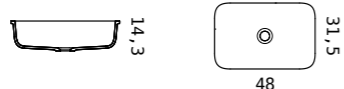

RADIO

1. **finitura opaca**
   matt finishing
2. **avorio**
     ivory
   - **grigio**
     grey
   - **cenere**
     ash
   - **bianco**
     white
   - **caffèlatte**
     milk&coffee
   - **nero**
     black
   - **ral**
     ncs

dimensioni
dimensions

	L/L	PIW	AIH
A	60	27,5	14,5
B	48	31,5	14,3
C	58	27	14,3
D	58	30,5	14,5
E	58	31	14,5
F	58	31,5	14,3
G	48	27	14,3

- ☒ **monocolore**
  monochrome
- ☐ **bicolore / interno bianco + colore a scelta esterno**
  two-tone / white inside + external color of your choice

OVAL

1. **finitura opaca**
   matt finishing
2. **avorio**
     ivory
   - **grigio**
     grey
   - **cenere**
     ash
   - **bianco**
     white
   - **caffèlatte**
     milk&coffee
   - **nero**
     black
   - **ral**
     ncs

dimensioni
dimensions

	L/L	PIW	AIH
A	48	27	14,3
B	48	31,5	14,3
C	58	31,5	14,3
D	51	33,5	14,5
E	58	27	14,3

- ☒ **monocolore**
  monochrome
- ☐ **bicolore / interno bianco + colore a scelta esterno**
  two-tone / white inside + external color of your choice

RADIO A

RADIO B

RADIO C

RADIO D

RADIO E

RADIO F

RADIO G

OVAL A

OVAL B

OVAL C

OVAL D

OVAL E