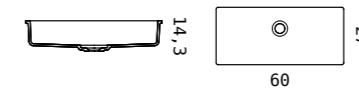

RECTO

finitura opaca
matt finishing

	avorio ivory		bianco white
	grigio grey		caffèlatte milk&coffee
	cenere ash		nero black
			ral ncs

dimensioni
dimensions

	L/L	PIW	AIH
A	58	27	14,3
B	48	27	14,3
C	58	31,5	14,3
D	60	31	13
E	48	31,5	14,3
F	80	31	14,5

- ☒ monocolor
  monochrome
- ☐ bicolore / interno bianco + colore a scelta esterno
  two-tone / white inside + external color of your choice

RECTO.RE

finitura opaca
matt finishing

	avorio ivory		bianco white
	grigio grey		caffèlatte milk&coffee
	cenere ash		nero black
			ral ncs

dimensioni
dimensions

	L/L	PIW	AIH
G	50	27	14,3
H	60	27	14,3
I	50	31,5	14,3
L	60	31,5	14,3

- ☒ monocolor
  monochrome
- ☐ bicolore / interno bianco + colore a scelta esterno
  two-tone / white inside + external color of your choice

RECTO A

RECTO B

RECTO C

RECTO D

RECTO E

RECTO F

RECTO.RE G

RECTO.RE H

RECTO.RE I

RECTO.RE L