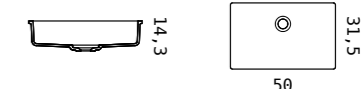

RECTO

finitura opaca
matt finishing

	avorio ivory		bianco white
	grigio grey		caffèlatte milk&coffee
	cenere ash		nero black
			ral ncs

dimensioni
dimensions

	L/L	PIW	AIH
A	58	27	14,3
B	48	27	14,3
C	58	31,5	14,3
D	60	31	13
E	48	31,5	14,3
F	80	31	14,5

- ☒ monocolor
  monochrome
- ☐ bicolore / interno bianco + colore a scelta esterno
  two-tone / white inside + external color of your choice

RECTO.RE

finitura opaca
matt finishing

	avorio ivory		bianco white
	grigio grey		caffèlatte milk&coffee
	cenere ash		nero black
			ral ncs

dimensioni
dimensions

	L/L	PIW	AIH
G	50	27	14,3
H	60	27	14,3
I	50	31,5	14,3
L	60	31,5	14,3

- ☒ monocolor
  monochrome
- ☐ bicolore / interno bianco + colore a scelta esterno
  two-tone / white inside + external color of your choice

RECTO A

RECTO B

RECTO C

RECTO D

RECTO E

RECTO F

RECTO.RE G

RECTO.RE H

RECTO.RE I

RECTO.RE L