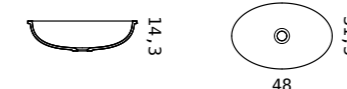

RADIO

1. **finitura opaca**
   matt finishing
2. **avorio**
     ivory
   - **grigio**
     grey
   - **cenere**
     ash
   - **bianco**
     white
   - **caffèlatte**
     milk&coffee
   - **nero**
     black
   - **ral**
     ncs

dimensioni
dimensions

	L/L	PIW	AIH
A	60	27,5	14,5
B	48	31,5	14,3
C	58	27	14,3
D	58	30,5	14,5
E	58	31	14,5
F	58	31,5	14,3
G	48	27	14,3

- ☒ **monocolore**
  monochrome
- ☐ **bicolore / interno bianco + colore a scelta esterno**
  two-tone / white inside + external color of your choice

OVAL

1. **finitura opaca**
   matt finishing
2. **avorio**
     ivory
   - **grigio**
     grey
   - **cenere**
     ash
   - **bianco**
     white
   - **caffèlatte**
     milk&coffee
   - **nero**
     black
   - **ral**
     ncs

dimensioni
dimensions

	L/L	PIW	AIH
A	48	27	14,3
B	48	31,5	14,3
C	58	31,5	14,3
D	51	33,5	14,5
E	58	27	14,3

- ☒ **monocolore**
  monochrome
- ☐ **bicolore / interno bianco + colore a scelta esterno**
  two-tone / white inside + external color of your choice

RADIO A

RADIO B

RADIO C

RADIO D

RADIO E

RADIO F

RADIO G

OVAL A

OVAL B

OVAL C

OVAL D

OVAL E