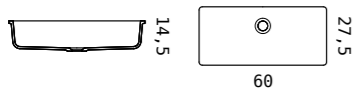

RADIO

1. **finitura opaca**
   matt finishing
2. **avorio**
     ivory
   - **grigio**
     grey
   - **cenere**
     ash
   - **bianco**
     white
   - **caffèlatte**
     milk&coffee
   - **nero**
     black
   - **ral**
     ncs

dimensioni
dimensions

	L/L	PIW	AIH
A	60	27,5	14,5
B	48	31,5	14,3
C	58	27	14,3
D	58	30,5	14,5
E	58	31	14,5
F	58	31,5	14,3
G	48	27	14,3

- ☒ **monocolore**
  monochrome
- ☐ **bicolore / interno bianco + colore a scelta esterno**
  two-tone / white inside + external color of your choice

OVAL

1. **finitura opaca**
   matt finishing
2. **avorio**
     ivory
   - **grigio**
     grey
   - **cenere**
     ash
   - **bianco**
     white
   - **caffèlatte**
     milk&coffee
   - **nero**
     black
   - **ral**
     ncs

dimensioni
dimensions

	L/L	PIW	AIH
A	48	27	14,3
B	48	31,5	14,3
C	58	31,5	14,3
D	51	33,5	14,5
E	58	27	14,3

- ☒ **monocolore**
  monochrome
- ☐ **bicolore / interno bianco + colore a scelta esterno**
  two-tone / white inside + external color of your choice

RADIO A

RADIO B

RADIO C

RADIO D

RADIO E

RADIO F

RADIO G

OVAL A

OVAL B

OVAL C

OVAL D

OVAL E