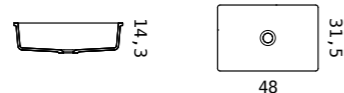

RECTO

finitura opaca
matt finishing

	avorio ivory		bianco white
	grigio grey		caffèlatte milk&coffee
	cenere ash		nero black
			ral ncs

dimensioni
dimensions

	L/L	PIW	AIH
A	58	27	14,3
B	48	27	14,3
C	58	31,5	14,3
D	60	31	13
E	48	31,5	14,3
F	80	31	14,5

- ☒ monocolor
  monochrome
- ☐ bicolore / interno bianco + colore a scelta esterno
  two-tone / white inside + external color of your choice

RECTO.RE

finitura opaca
matt finishing

	avorio ivory		bianco white
	grigio grey		caffèlatte milk&coffee
	cenere ash		nero black
			ral ncs

dimensioni
dimensions

	L/L	PIW	AIH
G	50	27	14,3
H	60	27	14,3
I	50	31,5	14,3
L	60	31,5	14,3

- ☒ monocolor
  monochrome
- ☐ bicolore / interno bianco + colore a scelta esterno
  two-tone / white inside + external color of your choice

RECTO A

RECTO B

RECTO C

RECTO D

RECTO E

RECTO F

RECTO.RE G

RECTO.RE H

RECTO.RE I

RECTO.RE L