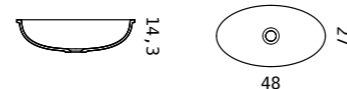

RADIO

1. **finitura opaca**
   matt finishing
2. **avorio**
     ivory
   - **grigio**
     grey
   - **cenere**
     ash
   - **bianco**
     white
   - **caffèlatte**
     milk&coffee
   - **nero**
     black
   - **ral**
     ncs

dimensioni
dimensions

	L/L	PIW	AIH
A	60	27,5	14,5
B	48	31,5	14,3
C	58	27	14,3
D	58	30,5	14,5
E	58	31	14,5
F	58	31,5	14,3
G	48	27	14,3

- ☒ **monocolore**
  monochrome
- ☐ **bicolore / interno bianco + colore a scelta esterno**
  two-tone / white inside + external color of your choice

OVAL

1. **finitura opaca**
   matt finishing
2. **avorio**
     ivory
   - **grigio**
     grey
   - **cenere**
     ash
   - **bianco**
     white
   - **caffèlatte**
     milk&coffee
   - **nero**
     black
   - **ral**
     ncs

dimensioni
dimensions

	L/L	PIW	AIH
A	48	27	14,3
B	48	31,5	14,3
C	58	31,5	14,3
D	51	33,5	14,5
E	58	27	14,3

- ☒ **monocolore**
  monochrome
- ☐ **bicolore / interno bianco + colore a scelta esterno**
  two-tone / white inside + external color of your choice

RADIO A

RADIO B

RADIO C

RADIO D

RADIO E

RADIO F

RADIO G

OVAL A

OVAL B

OVAL C

OVAL D

OVAL E