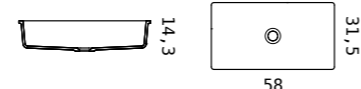

RECTO

finitura opaca
matt finishing

	avorio ivory		bianco white
	grigio grey		caffèlatte milk&coffee
	cenere ash		nero black
			ral ncs

dimensioni
dimensions

	L/L	PIW	AIH
A	58	27	14,3
B	48	27	14,3
C	58	31,5	14,3
D	60	31	13
E	48	31,5	14,3
F	80	31	14,5

- ☒ monocolor
  monochrome
- ☐ bicolore / interno bianco + colore a scelta esterno
  two-tone / white inside + external color of your choice

RECTO.RE

finitura opaca
matt finishing

	avorio ivory		bianco white
	grigio grey		caffèlatte milk&coffee
	cenere ash		nero black
			ral ncs

dimensioni
dimensions

	L/L	PIW	AIH
G	50	27	14,3
H	60	27	14,3
I	50	31,5	14,3
L	60	31,5	14,3

- ☒ monocolor
  monochrome
- ☐ bicolore / interno bianco + colore a scelta esterno
  two-tone / white inside + external color of your choice

RECTO A

RECTO B

RECTO C

RECTO D

RECTO E

RECTO F

RECTO.RE G

RECTO.RE H

RECTO.RE I

RECTO.RE L