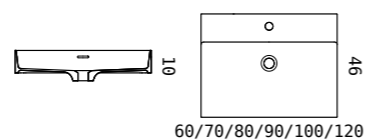

RAL
360-M

SAMI

- finitura opaca**
matt finishing
- avorio**
ivory
 - grigio**
grey
 - cenere**
ash
 - bianco**
white
 - caffèlatte**
milk&coffee
 - nero**
black
 - ral**
ncs

dimensioni
dimensions

PIW	AIH
46	10
L/L	
60 / 70 / 80	
90 / 100 / 120	