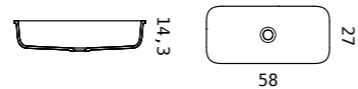

RADIO

1. **finitura opaca**
   matt finishing
2. **avorio**
     ivory
   - **grigio**
     grey
   - **cenere**
     ash
   - **bianco**
     white
   - **caffèlatte**
     milk&coffee
   - **nero**
     black
   - **ral**
     ncs

dimensioni
dimensions

	L/L	PIW	AIH
A	60	27,5	14,5
B	48	31,5	14,3
C	58	27	14,3
D	58	30,5	14,5
E	58	31	14,5
F	58	31,5	14,3
G	48	27	14,3

- ☒ **monocolore**
  monochrome
- ☐ **bicolore / interno bianco + colore a scelta esterno**
  two-tone / white inside + external color of your choice

OVAL

1. **finitura opaca**
   matt finishing
2. **avorio**
     ivory
   - **grigio**
     grey
   - **cenere**
     ash
   - **bianco**
     white
   - **caffèlatte**
     milk&coffee
   - **nero**
     black
   - **ral**
     ncs

dimensioni
dimensions

	L/L	PIW	AIH
A	48	27	14,3
B	48	31,5	14,3
C	58	31,5	14,3
D	51	33,5	14,5
E	58	27	14,3

- ☒ **monocolore**
  monochrome
- ☐ **bicolore / interno bianco + colore a scelta esterno**
  two-tone / white inside + external color of your choice

RADIO A

RADIO B

RADIO C

RADIO D

RADIO E

RADIO F

RADIO G

OVAL A

OVAL B

OVAL C

OVAL D

OVAL E