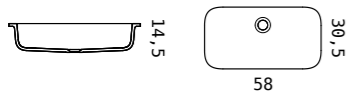

RADIO

1. **finitura opaca**
   matt finishing
2. **avorio**
     ivory
   - **grigio**
     grey
   - **cenere**
     ash
   - **bianco**
     white
   - **caffèlatte**
     milk&coffee
   - **nero**
     black
   - **ral**
     ncs

dimensioni
dimensions

	L/L	PIW	AIH
A	60	27,5	14,5
B	48	31,5	14,3
C	58	27	14,3
D	58	30,5	14,5
E	58	31	14,5
F	58	31,5	14,3
G	48	27	14,3

- ☒ **monocolore**
  monochrome
- ☐ **bicolore / interno bianco + colore a scelta esterno**
  two-tone / white inside + external color of your choice

OVAL

1. **finitura opaca**
   matt finishing
2. **avorio**
     ivory
   - **grigio**
     grey
   - **cenere**
     ash
   - **bianco**
     white
   - **caffèlatte**
     milk&coffee
   - **nero**
     black
   - **ral**
     ncs

dimensioni
dimensions

	L/L	PIW	AIH
A	48	27	14,3
B	48	31,5	14,3
C	58	31,5	14,3
D	51	33,5	14,5
E	58	27	14,3

- ☒ **monocolore**
  monochrome
- ☐ **bicolore / interno bianco + colore a scelta esterno**
  two-tone / white inside + external color of your choice

RADIO A

RADIO B

RADIO C

RADIO D

RADIO E

RADIO F

RADIO G

OVAL A

OVAL B

OVAL C

OVAL D

OVAL E