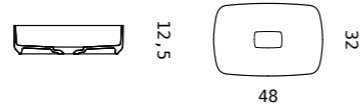

dimensioni
dimensions

L/L	PIW	AlH
48	32	12,5

- monocolore**
monochrome
- bicolore / interno bianco + colore a scelta esterno**
two-tone / white inside + external color of your choice

ELY

- finitura opaca**
matt finishing
- bianco**
white
 - avorio**
ivory
 - caffèlatte**
milk&coffee
 - grigio**
grey
 - nero**
black
 - ral**
ncs
 - cenere**
ash