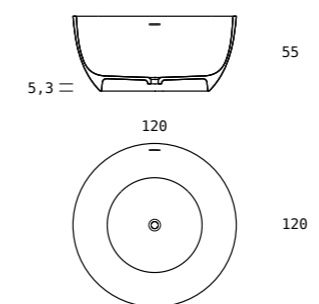

L/L	P/W	A/H
120	120	55

capacità in litri
liter capacity

330

capacità al troppo pieno
capacity at overflow level

finitura opaca
matt finishing

- bianco
white
- avorio
ivory
- grigio
grey
- cenere
ash
- caffèlatte
milk&coffee
- nero
black
- ral
ncs