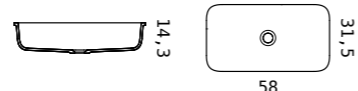

RADIO

1. **finitura opaca**
   matt finishing
2. **avorio**
     ivory
   - **grigio**
     grey
   - **cenere**
     ash
   - **bianco**
     white
   - **caffèlatte**
     milk&coffee
   - **nero**
     black
   - **ral**
     ncs

dimensioni
dimensions

	L/L	PIW	AIH
A	60	27,5	14,5
B	48	31,5	14,3
C	58	27	14,3
D	58	30,5	14,5
E	58	31	14,5
F	58	31,5	14,3
G	48	27	14,3

- ☒ **monocolore**
  monochrome
- ☐ **bicolore / interno bianco + colore a scelta esterno**
  two-tone / white inside + external color of your choice

OVAL

1. **finitura opaca**
   matt finishing
2. **avorio**
     ivory
   - **grigio**
     grey
   - **cenere**
     ash
   - **bianco**
     white
   - **caffèlatte**
     milk&coffee
   - **nero**
     black
   - **ral**
     ncs

dimensioni
dimensions

	L/L	PIW	AIH
A	48	27	14,3
B	48	31,5	14,3
C	58	31,5	14,3
D	51	33,5	14,5
E	58	27	14,3

- ☒ **monocolore**
  monochrome
- ☐ **bicolore / interno bianco + colore a scelta esterno**
  two-tone / white inside + external color of your choice

RADIO A

RADIO B

RADIO C

RADIO D

RADIO E

RADIO F

RADIO G

OVAL A

OVAL B

OVAL C

OVAL D

OVAL E