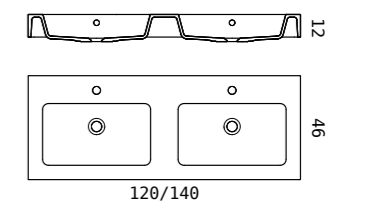

DEVO

finitura opaca
matt finishing

dimensioni
dimensions

PIW	AIH
46	12
LIL	
60 / 80 / 90	
100 / 120	

DEVO

finitura opaca
matt finishing

dimensioni
dimensions

PIW	AIH
46	12
LIL	
120 / 140	