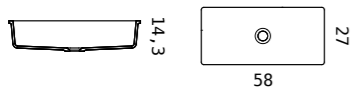

RECTO

finitura opaca
matt finishing

	avorio ivory		bianco white
	grigio grey		caffèlatte milk&coffee
	cenere ash		nero black
			ral ncs

dimensioni
dimensions

	L/L	PIW	AIH
A	58	27	14,3
B	48	27	14,3
C	58	31,5	14,3
D	60	31	13
E	48	31,5	14,3
F	80	31	14,5

- ☒ monocolor
  monochrome
- ☐ bicolore / interno bianco + colore a scelta esterno
  two-tone / white inside + external color of your choice

RECTO.RE

finitura opaca
matt finishing

	avorio ivory		bianco white
	grigio grey		caffèlatte milk&coffee
	cenere ash		nero black
			ral ncs

dimensioni
dimensions

	L/L	PIW	AIH
G	50	27	14,3
H	60	27	14,3
I	50	31,5	14,3
L	60	31,5	14,3

- ☒ monocolor
  monochrome
- ☐ bicolore / interno bianco + colore a scelta esterno
  two-tone / white inside + external color of your choice

RECTO A

RECTO B

RECTO C

RECTO D

RECTO E

RECTO F

RECTO.RE G

RECTO.RE H

RECTO.RE I

RECTO.RE L