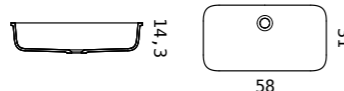

RADIO

1. **finitura opaca**
   matt finishing
2. **avorio**
     ivory
   - **grigio**
     grey
   - **cenere**
     ash
   - **bianco**
     white
   - **caffèlatte**
     milk&coffee
   - **nero**
     black
   - **ral**
     ncs

dimensioni
dimensions

	L/L	PIW	AIH
A	60	27,5	14,5
B	48	31,5	14,3
C	58	27	14,3
D	58	30,5	14,5
E	58	31	14,5
F	58	31,5	14,3
G	48	27	14,3

- ☒ **monocolore**
  monochrome
- ☐ **bicolore / interno bianco + colore a scelta esterno**
  two-tone / white inside + external color of your choice

OVAL

1. **finitura opaca**
   matt finishing
2. **avorio**
     ivory
   - **grigio**
     grey
   - **cenere**
     ash
   - **bianco**
     white
   - **caffèlatte**
     milk&coffee
   - **nero**
     black
   - **ral**
     ncs

dimensioni
dimensions

	L/L	PIW	AIH
A	48	27	14,3
B	48	31,5	14,3
C	58	31,5	14,3
D	51	33,5	14,5
E	58	27	14,3

- ☒ **monocolore**
  monochrome
- ☐ **bicolore / interno bianco + colore a scelta esterno**
  two-tone / white inside + external color of your choice

RADIO A

RADIO B

RADIO C

RADIO D

RADIO E

RADIO F

RADIO G

OVAL A

OVAL B

OVAL C

OVAL D

OVAL E