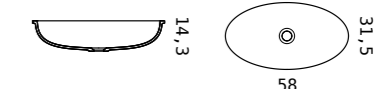

RADIO

1. **finitura opaca**
   matt finishing
2. **avorio**
     ivory
   - **grigio**
     grey
   - **cenere**
     ash
   - **bianco**
     white
   - **caffèlatte**
     milk&coffee
   - **nero**
     black
   - **ral**
     ncs

dimensioni
dimensions

	L/L	PIW	AIH
A	60	27,5	14,5
B	48	31,5	14,3
C	58	27	14,3
D	58	30,5	14,5
E	58	31	14,5
F	58	31,5	14,3
G	48	27	14,3

- ☒ **monocolore**
  monochrome
- ☐ **bicolore / interno bianco + colore a scelta esterno**
  two-tone / white inside + external color of your choice

OVAL

1. **finitura opaca**
   matt finishing
2. **avorio**
     ivory
   - **grigio**
     grey
   - **cenere**
     ash
   - **bianco**
     white
   - **caffèlatte**
     milk&coffee
   - **nero**
     black
   - **ral**
     ncs

dimensioni
dimensions

	L/L	PIW	AIH
A	48	27	14,3
B	48	31,5	14,3
C	58	31,5	14,3
D	51	33,5	14,5
E	58	27	14,3

- ☒ **monocolore**
  monochrome
- ☐ **bicolore / interno bianco + colore a scelta esterno**
  two-tone / white inside + external color of your choice

RADIO A

RADIO B

RADIO C

RADIO D

RADIO E

RADIO F

RADIO G

OVAL A

OVAL B

OVAL C

OVAL D

OVAL E