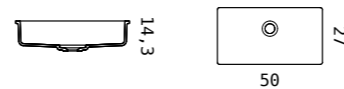

RECTO

finitura opaca
matt finishing

	avorio ivory		bianco white
	grigio grey		caffèlatte milk&coffee
	cenere ash		nero black
			ral ncs

dimensioni
dimensions

	L/L	PIW	AIH
A	58	27	14,3
B	48	27	14,3
C	58	31,5	14,3
D	60	31	13
E	48	31,5	14,3
F	80	31	14,5

- ☒ monocolor
  monochrome
- ☐ bicolore / interno bianco + colore a scelta esterno
  two-tone / white inside + external color of your choice

RECTO.RE

finitura opaca
matt finishing

	avorio ivory		bianco white
	grigio grey		caffèlatte milk&coffee
	cenere ash		nero black
			ral ncs

dimensioni
dimensions

	L/L	PIW	AIH
G	50	27	14,3
H	60	27	14,3
I	50	31,5	14,3
L	60	31,5	14,3

- ☒ monocolor
  monochrome
- ☐ bicolore / interno bianco + colore a scelta esterno
  two-tone / white inside + external color of your choice

RECTO A

RECTO B

RECTO C

RECTO D

RECTO E

RECTO F

RECTO.RE G

RECTO.RE H

RECTO.RE I

RECTO.RE L